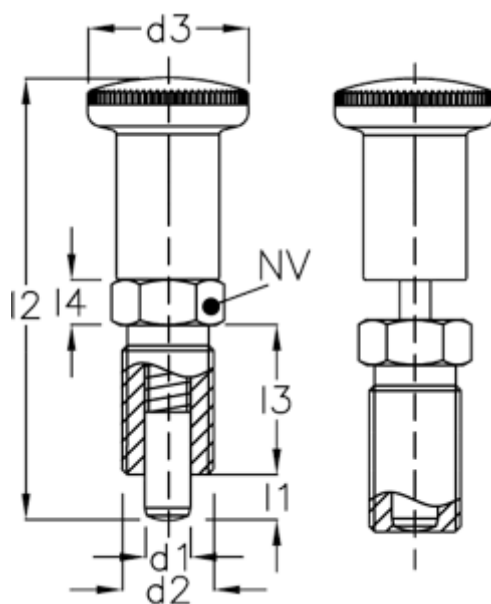

Data Sheet

Article number: 201175045

Description: E+G
Indexing plunger GN 817.2-12-15-B

Measures

d1 = 12
d2 = M20x1,5
d3 = 28
K = 36
l1 = 15
l2 = 79
l3 = 33
l4 = 10

NV = 22
Spring pressure N bottom = 40.0
Spring pressure N top = 11.5